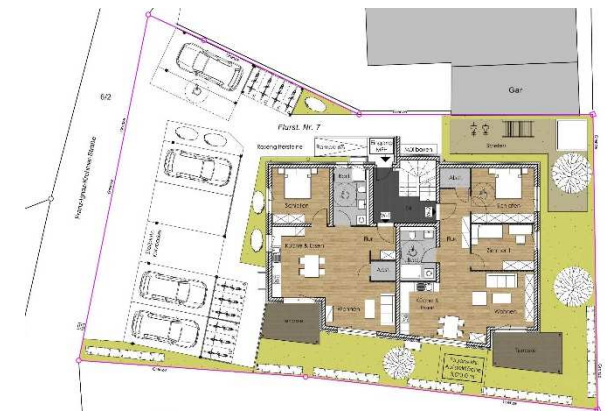

Grundriss Wohnung 1 (Erdgeschoss)

Übersicht Wohnanlage

Flur	3,10 m ²
Bad	8,31 m ²
Schlafen	13,13 m ²
Küche / Essen	25,10 m ²
Wohnen	13,54 m ²
Abstellraum	1,95 m ²
Terrasse (50%)	4,35 m ²
Gesamt Wohnung 1	69,48 m²