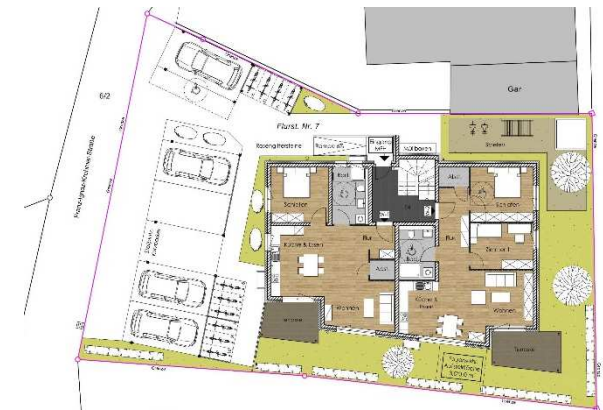

Grundriss Wohnung 3 (Obergeschoss)

Übersicht Wohnanlage

Flur	11,49 m ²
Bad	5,01 m ²
WC	1,83 m ²
Schlafen	13,13 m ²
Zimmer 1	8,45 m ²
Küche	8,19 m ²
Wohnen / Essen	19,66 m ²
Abstellraum	2,32 m ²
Balkon (50%)	5,23 m ²
Gesamt Wohnung 3	75,31 m²