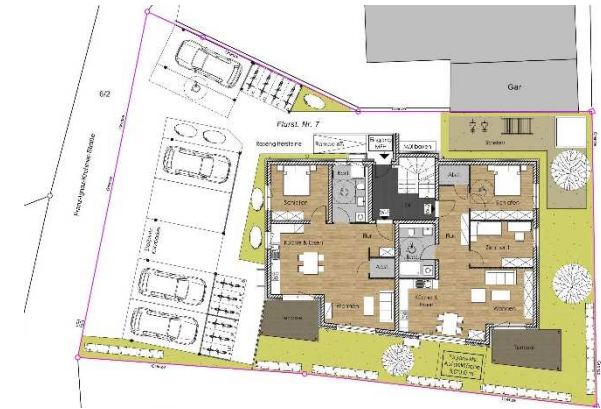

Grundriss Wohnung 5 (Dachgeschoss)

Übersicht Wohnanlage

Flur	6,95 m ²	Schlafen	11,20 m ²
Wohnen	29,69 m ²	Ankleide	9,78 m ²
Essen	12,67 m ²	Bad	11,38 m ²
Küche	11,74 m ²	WC	2,91 m ²
Zimmer 1	10,56 m ²	Abstellraum	1,29 m ²
Zimmer 2	11,74 m ²	Terrasse (50%)	9,45 m ²
		Gesamt Wohnung 5	130,05 m²